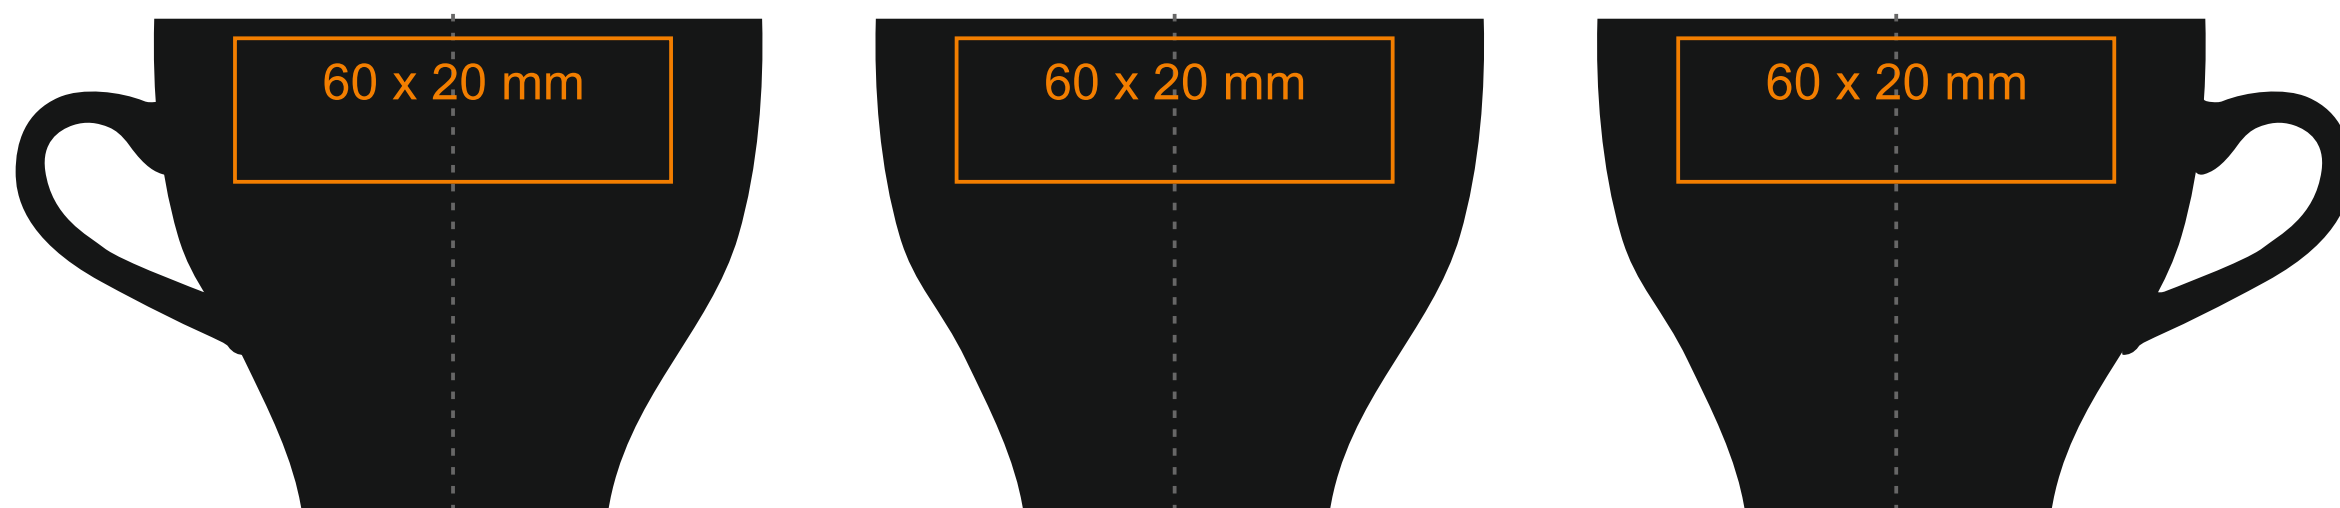

C247 **Verona Nero Set**

70 ml / h: 58 mm / Ø 61 mm

Spodek Ø 107 mm

Nadruk wewnątrz	30 x 10 mm
Nadruk wewnątrz na dnie	Ø 15 mm
Nadruk od spodu	Ø 20 mm

*W przypadku projektów dla kalkomanii wybiegających poza standardową powierzchnię nadruku prosimy o kontakt z działem handlowym.

[Jak należy przygotować projekty do druku](#)

legenda

- Nadruk kalkomania (Transfer Print)
- Piaskowanie (Sensitive Touch)

C247 **Verona Nero Set**

130 ml / h: 65 mm / Ø 80 mm

Spodek Ø 126 mm

Nadruk na uchu	30 x 5 mm
Nadruk wewnątrz	30 x 10 mm
Nadruk wewnątrz na dnie	Ø 25 mm
Nadruk od spodu	Ø 20 mm

C247 **Verona Nero Set**

220 ml / h: 70 mm / Ø 86 mm

Spodek Ø 140 mm

Nadruk na uchu	30 x 5 mm
Nadruk wewnątrz	30 x 10 mm
Nadruk wewnątrz na dnie	Ø 25 mm
Nadruk od spodu	Ø 20 mm

*W przypadku projektów dla kalkomanii wybiegających poza standardową powierzchnię nadruku prosimy o kontakt z działem handlowym.