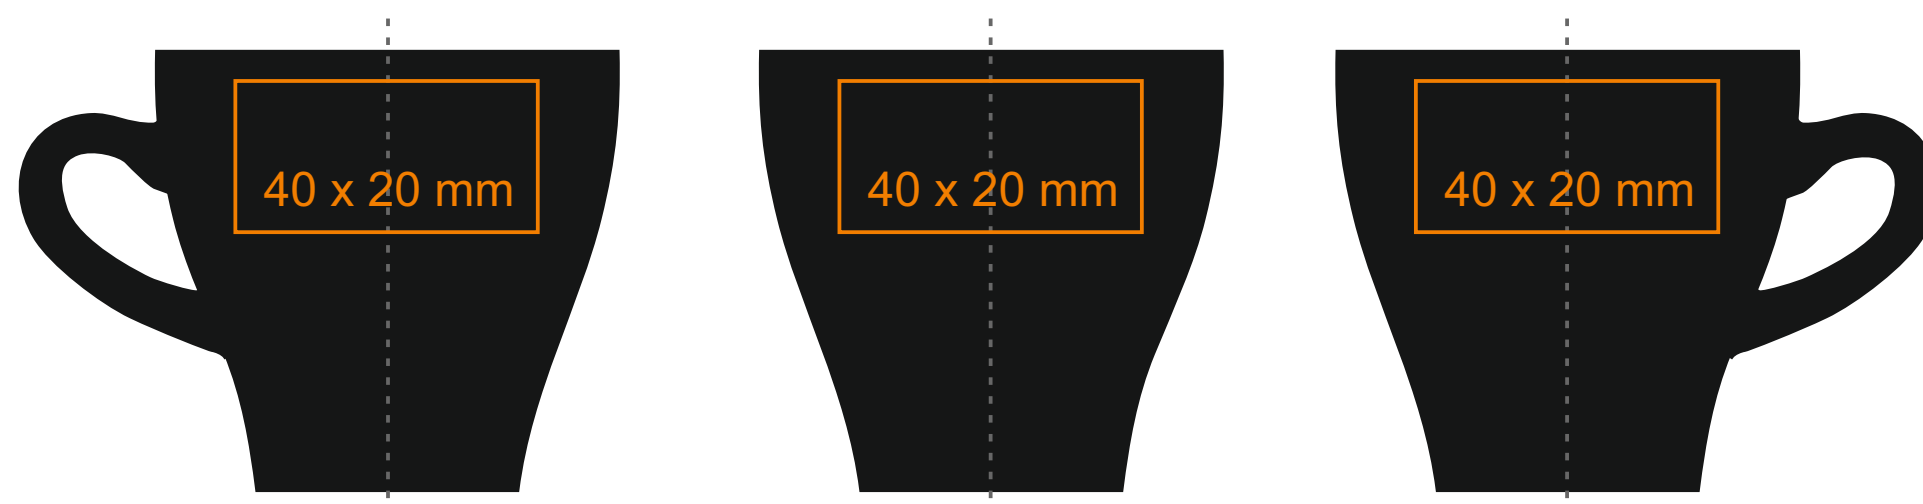

C247 **Verona Nero Set**

70 ml / h: 58 mm / Ø 61 mm

Spodek Ø 107 mm

Nadruk wewnątrz	30 x 10 mm
Nadruk wewnątrz na dnie	Ø 15 mm
Nadruk od spodu	Ø 20 mm

*W przypadku projektów dla kalkomanii wybiegających poza standardową powierzchnię nadruku prosimy o kontakt z działem handlowym.

[Jak należy przygotować projekty do druku](#)

legenda

- Nadruk kalkomania (Transfer Print)
- Piaskowanie (Sensitive Touch)

C247 **Verona Nero Set**

130 ml / h: 65 mm / Ø 80 mm

Spodek Ø 126 mm

Nadruk na uchu	30 x 5 mm
Nadruk wewnątrz	30 x 10 mm
Nadruk wewnątrz na dnie	Ø 25 mm
Nadruk od spodu	Ø 20 mm

C247 **Verona Nero Set**

220 ml / h: 70 mm / Ø 86 mm

Spodek Ø 140 mm

Nadruk na uchu	30 x 5 mm
Nadruk wewnątrz	30 x 10 mm
Nadruk wewnątrz na dnie	Ø 25 mm
Nadruk od spodu	Ø 20 mm

*W przypadku projektów dla kalkomanii wybiegających poza standardową powierzchnię nadruku prosimy o kontakt z działem handlowym.