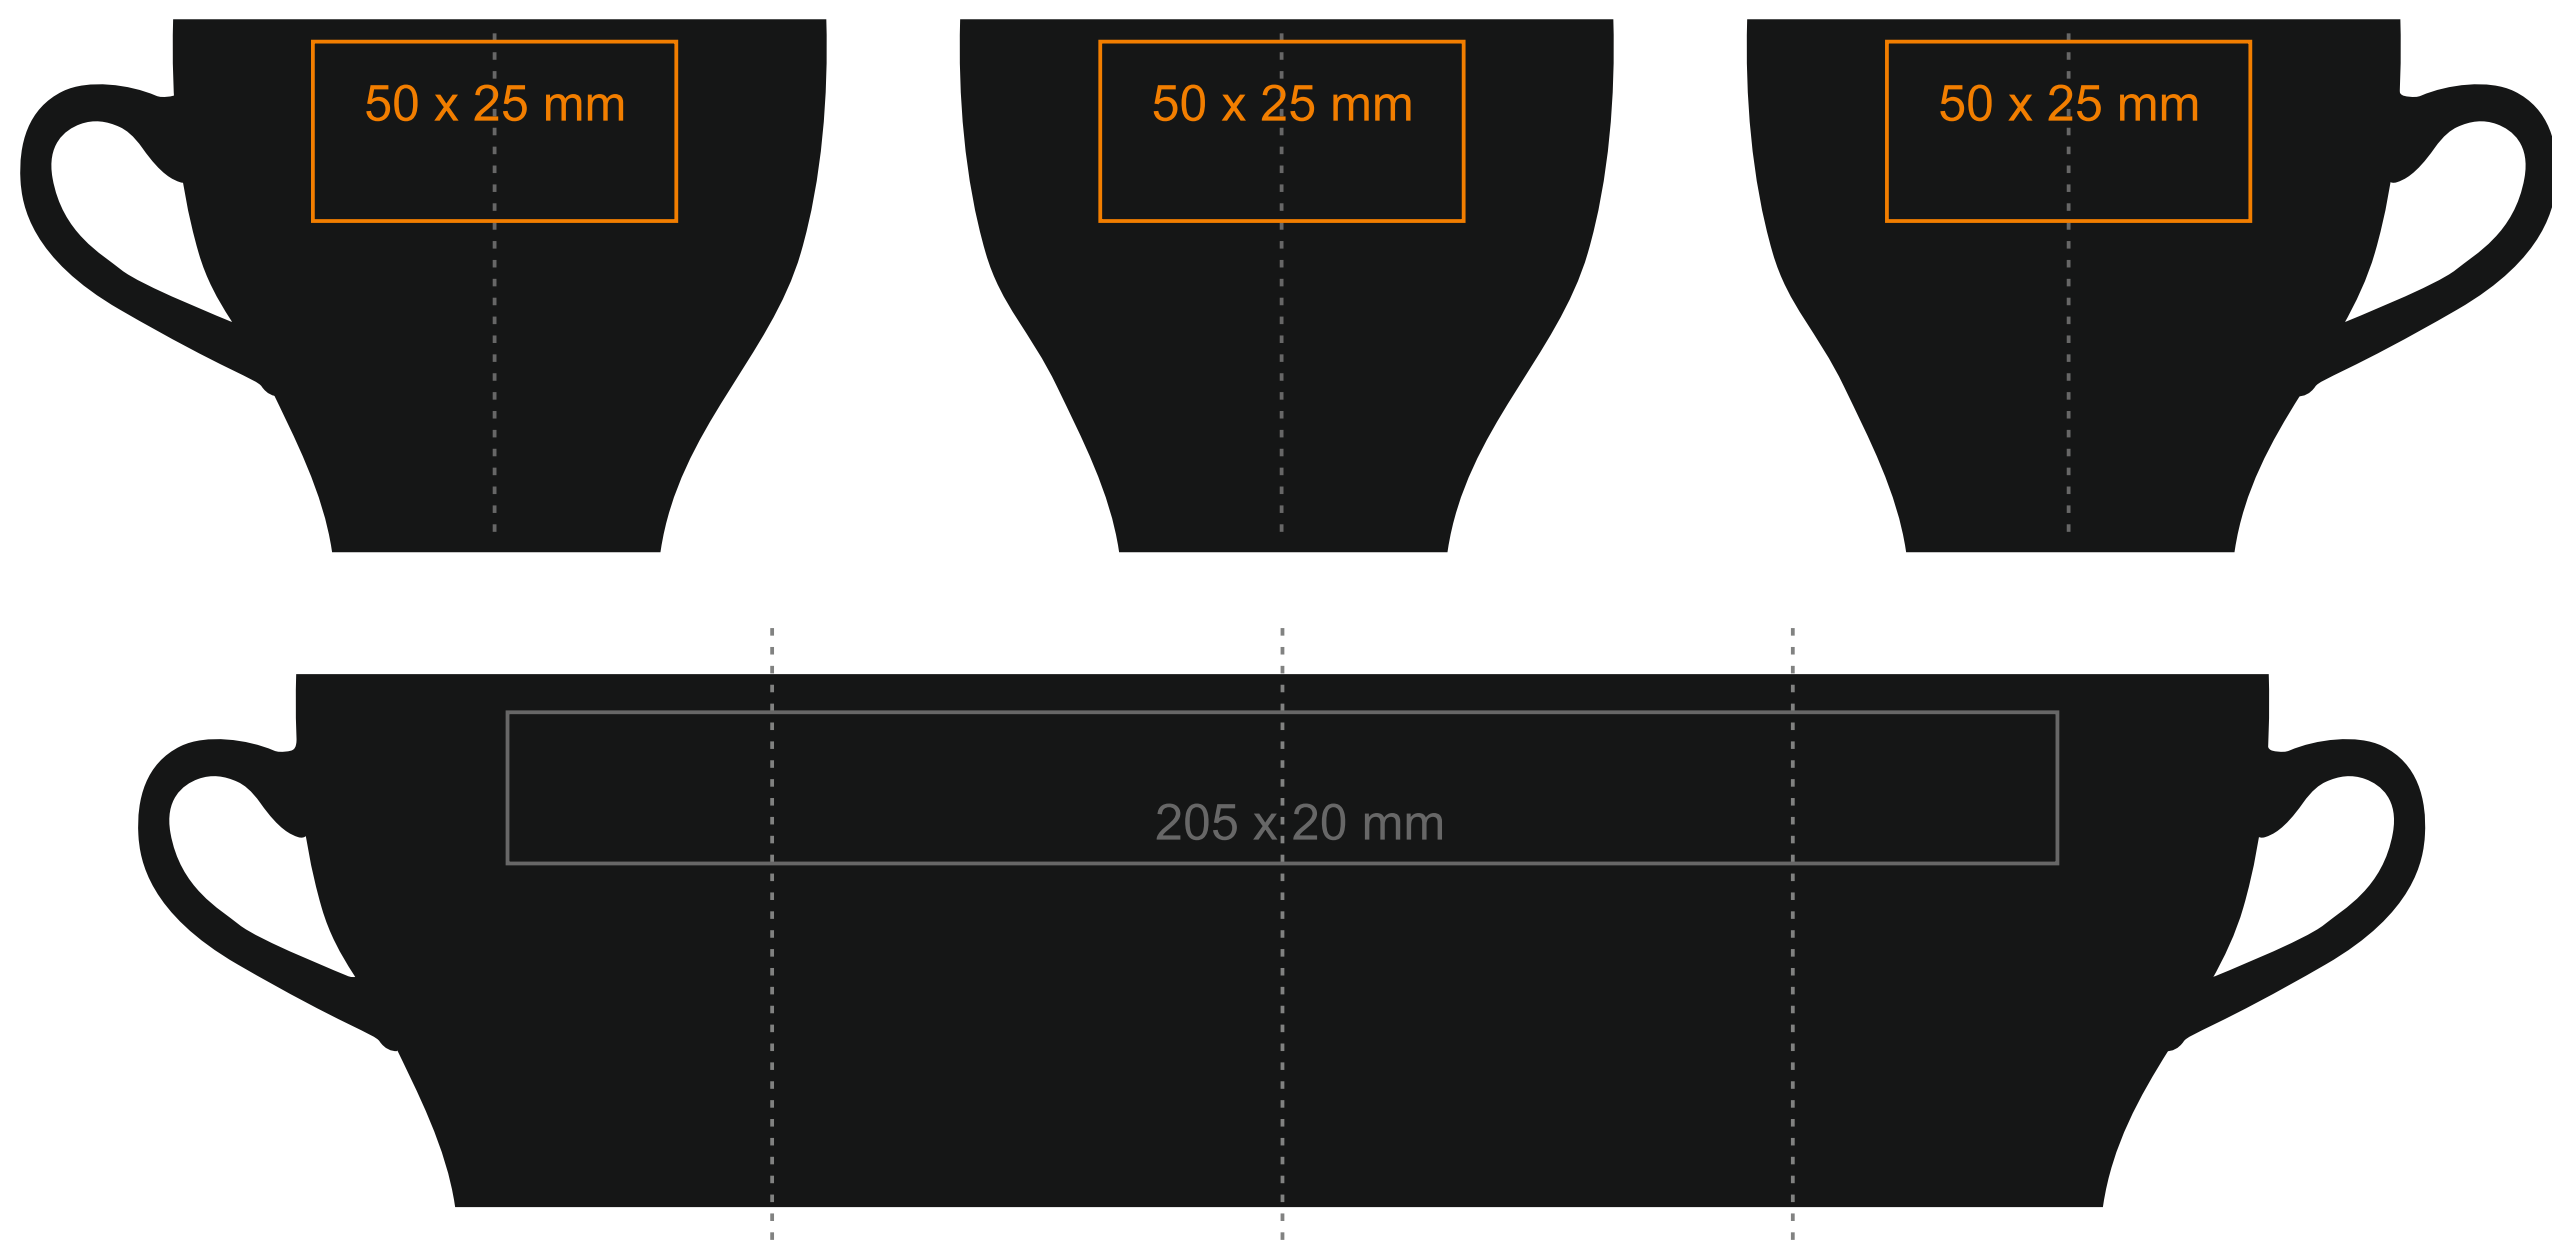

C247 **Verona Nero Set**

70 ml / h: 58 mm / Ø 61 mm

Spodek Ø 107 mm

Nadruk wewnątrz	30 x 10 mm
Nadruk wewnątrz na dnie	Ø 15 mm
Nadruk od spodu	Ø 20 mm

*W przypadku projektów dla kalkomanii wybiegających poza standardową powierzchnię nadruku prosimy o kontakt z działem handlowym.

[Jak należy przygotować projekty do druku](#)

legenda

- Nadruk kalkomania (Transfer Print)
- Piaskowanie (Sensitive Touch)

C247 **Verona Nero Set**

130 ml / h: 65 mm / Ø 80 mm

Spodek Ø 126 mm

Nadruk na uchu	30 x 5 mm
Nadruk wewnątrz	30 x 10 mm
Nadruk wewnątrz na dnie	Ø 25 mm
Nadruk od spodu	Ø 20 mm

C247 **Verona Nero Set**

220 ml / h: 70 mm / Ø 86 mm

Spodek Ø 140 mm

Nadruk na uchu	30 x 5 mm
Nadruk wewnątrz	30 x 10 mm
Nadruk wewnątrz na dnie	Ø 25 mm
Nadruk od spodu	Ø 20 mm

*W przypadku projektów dla kalkomanii wybiegających poza standardową powierzchnię nadruku prosimy o kontakt z działem handlowym.